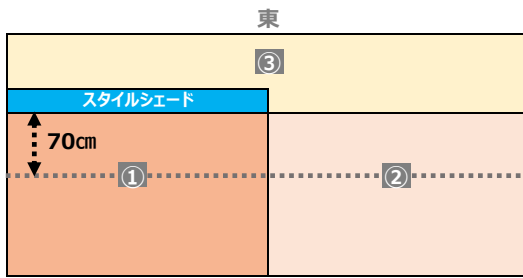

籠原保育所 2018年7月14日(土)

観測条件

- ① スタイルシールドあり (遮熱塗料あり)
- ② スタイルシールドなし (遮熱塗料あり)
- ③ 園庭 (土)
- 熱中症計 (WBGT、温度、湿度を測定)

観測結果

籠原保育所 WBGT

籠原保育所 湿度

籠原保育所 気温

籠原保育所 表面温度

玉井保育所 2018年7月14日(土)

観測条件

- ①スタイルシートあり (遮熱塗料あり)
- ②スタイルシートなし (遮熱塗料あり)
- ③園庭 (土)
- 熱中症計 (WBGT、温度、湿度を測定)

観測結果

玉井保育所 WBGT

玉井保育所 湿度

玉井保育所 気温

玉井保育所 表面温度