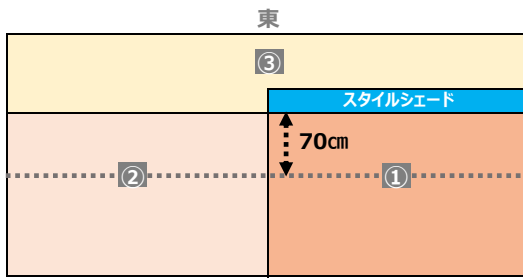

籠原保育所 2018年7月14日(土)

観測条件

- ① スタイルシールドあり (遮熱塗料あり)
- ② スタイルシールドなし (遮熱塗料あり)
- ③ 園庭 (土)
- 熱中症計 (WBGT、温度、湿度を測定)

観測結果

籠原保育所 WBGT

籠原保育所 湿度

籠原保育所 気温

籠原保育所 表面温度

玉井保育所 2018年7月14日(土)

観測条件

- ①スタイルシートあり (遮熱塗料あり)
- ②スタイルシートなし (遮熱塗料あり)
- ③園庭 (土)
- 熱中症計 (WBGT、温度、湿度を測定)

観測結果

玉井保育所 WBGT

玉井保育所 湿度

玉井保育所 気温

玉井保育所 表面温度

銀座保育所 2018年7月21日(土)

観測条件

- ① スタイルシールドあり (遮熱塗料あり)
- ② スタイルシールドなし (遮熱塗料あり)
- ③ 園庭 (土)
- 熱中症計 (WBGT、温度、湿度を測定)

観測結果

銀座保育所 WBGT

銀座保育所 湿度

銀座保育所 気温

銀座保育所 表面温度