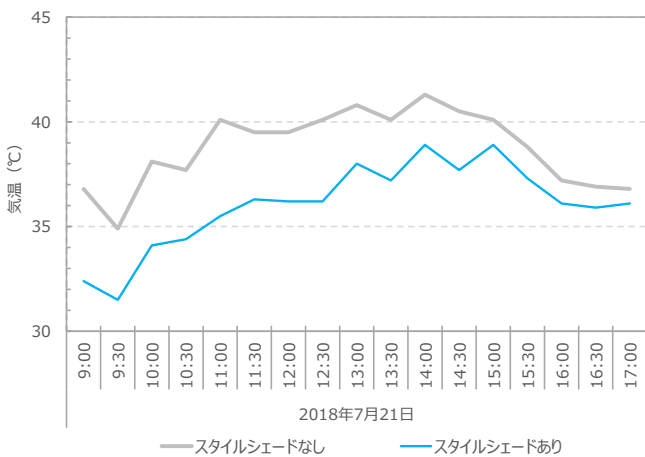

銀座保育所 2018年7月21日(土)

観測条件

- ① スタイルシールドあり (遮熱塗料あり)
- ② スタイルシールドなし (遮熱塗料あり)
- ③ 園庭 (土)
- 熱中症計 (WBGT、温度、湿度を測定)

観測結果

銀座保育所 WBGT

銀座保育所 湿度

銀座保育所 気温

銀座保育所 表面温度

曙町保育所 2018年7月21日(土)

観測条件

- ①スタイルシェードあり (コンクリート)
- ②スタイルシェードなし (コンクリート)
- 熱中症計 (WBGT、温度、湿度を測定)

観測結果

曙町保育所 WBGT

曙町保育所 湿度

曙町保育所 気温

曙町保育所 表面温度