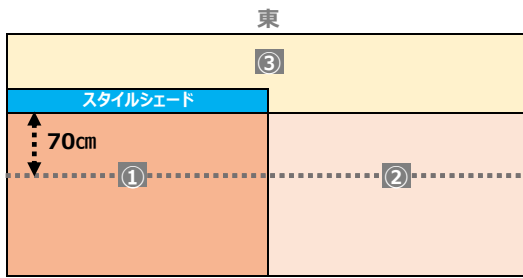

籠原保育所 2018年7月14日(土)

観測条件

- ① スタイルシールドあり (遮熱塗料あり)
- ② スタイルシールドなし (遮熱塗料あり)
- ③ 園庭 (土)
- 熱中症計 (WBGT、温度、湿度を測定)

観測結果

籠原保育所 WBGT

籠原保育所 湿度

籠原保育所 気温

籠原保育所 表面温度

玉井保育所 2018年7月14日(土)

観測条件

- ①スタイルシートあり (遮熱塗料あり)
- ②スタイルシートなし (遮熱塗料あり)
- ③園庭 (土)
- 熱中症計 (WBGT、温度、湿度を測定)

観測結果

玉井保育所 WBGT

玉井保育所 湿度

玉井保育所 気温

玉井保育所 表面温度

銀座保育所 2018年7月21日(土)

観測条件

- ① スタイルシールドあり (遮熱塗料あり)
- ② スタイルシールドなし (遮熱塗料あり)
- ③ 園庭 (土)
- 熱中症計 (WBGT、温度、湿度を測定)

観測結果

銀座保育所 WBGT

銀座保育所 湿度

銀座保育所 気温

銀座保育所 表面温度