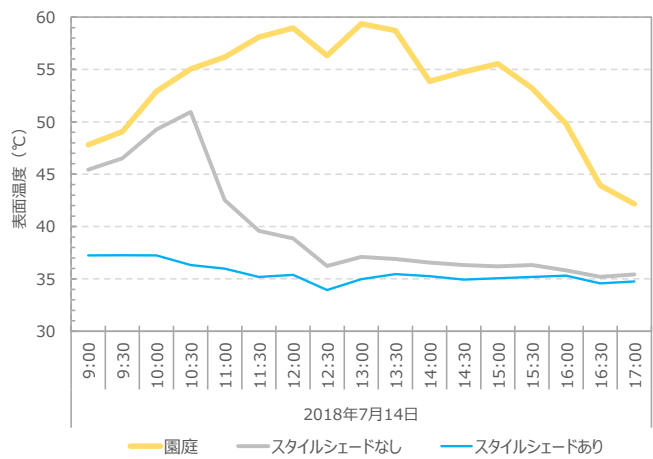

玉井保育所 2018年7月14日(土)

観測条件

- ①スタイルシートあり (遮熱塗料あり)
- ②スタイルシートなし (遮熱塗料あり)
- ③園庭 (土)
- 熱中症計 (WBGT、温度、湿度を測定)

観測結果

玉井保育所 WBGT

玉井保育所 湿度

玉井保育所 気温

玉井保育所 表面温度

銀座保育所 2018年7月21日(土)

観測条件

- ① スタイルシールドあり (遮熱塗料あり)
- ② スタイルシールドなし (遮熱塗料あり)
- ③ 園庭 (土)
- 熱中症計 (WBGT、温度、湿度を測定)

観測結果

銀座保育所 WBGT

銀座保育所 湿度

銀座保育所 気温

銀座保育所 表面温度