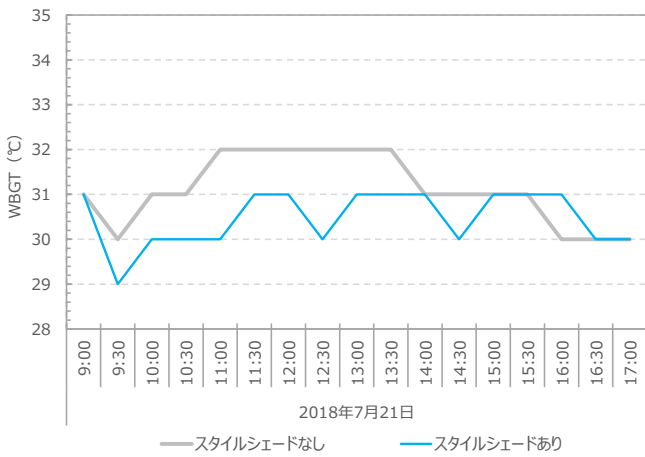

銀座保育所 2018年7月21日(土)

観測条件

- ① スタイルシールドあり (遮熱塗料あり)
- ② スタイルシールドなし (遮熱塗料あり)
- ③ 園庭 (土)
- 熱中症計 (WBGT、温度、湿度を測定)

観測結果

銀座保育所 WBGT

銀座保育所 湿度

銀座保育所 気温

銀座保育所 表面温度

曙町保育所 2018年7月21日(土)

観測条件

- ①スタイルシェードあり (コンクリート)
- ②スタイルシェードなし (コンクリート)
- 熱中症計 (WBGT、温度、湿度を測定)

観測結果

曙町保育所 WBGT

曙町保育所 湿度

曙町保育所 気温

曙町保育所 表面温度