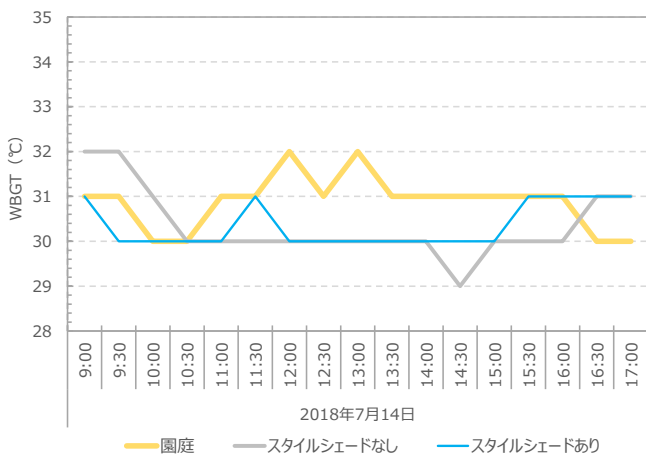

籠原保育所 2018年7月14日(土)

観測条件

- ① スタイルシールドあり (遮熱塗料あり)
- ② スタイルシールドなし (遮熱塗料あり)
- ③ 園庭 (土)
- 熱中症計 (WBGT、温度、湿度を測定)

観測結果

籠原保育所 WBGT

籠原保育所 湿度

籠原保育所 気温

籠原保育所 表面温度

玉井保育所 2018年7月14日(土)

観測条件

- ①スタイルシートあり (遮熱塗料あり)
- ②スタイルシートなし (遮熱塗料あり)
- ③園庭 (土)
- 熱中症計 (WBGT、温度、湿度を測定)

観測結果

玉井保育所 WBGT

玉井保育所 湿度

玉井保育所 気温

玉井保育所 表面温度

銀座保育所 2018年7月21日(土)

観測条件

- ① スタイルシールドあり (遮熱塗料あり)
- ② スタイルシールドなし (遮熱塗料あり)
- ③ 園庭 (土)
- 熱中症計 (WBGT、温度、湿度を測定)

観測結果

銀座保育所 WBGT

銀座保育所 湿度

銀座保育所 気温

銀座保育所 表面温度