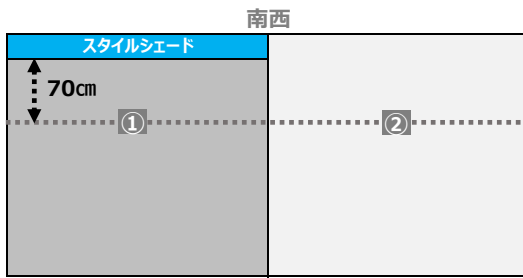

玉井保育所 2018年7月14日(土)

観測条件

- ①スタイルシートあり (遮熱塗料あり)
- ②スタイルシートなし (遮熱塗料あり)
- ③園庭 (土)
- 熱中症計 (WBGT、温度、湿度を測定)

観測結果

玉井保育所 WBGT

玉井保育所 湿度

玉井保育所 気温

玉井保育所 表面温度

銀座保育所 2018年7月21日(土)

観測条件

- ① スタイルシールドあり (遮熱塗料あり)
- ② スタイルシールドなし (遮熱塗料あり)
- ③ 園庭 (土)
- 熱中症計 (WBGT、温度、湿度を測定)

観測結果

銀座保育所 WBGT

銀座保育所 湿度

銀座保育所 気温

銀座保育所 表面温度

曙町保育所 2018年7月21日(土)

観測条件

- ①スタイルシェードあり (コンクリート)
- ②スタイルシェードなし (コンクリート)
- 熱中症計 (WBGT、温度、湿度を測定)

観測結果

曙町保育所 WBGT

曙町保育所 湿度

曙町保育所 気温

曙町保育所 表面温度