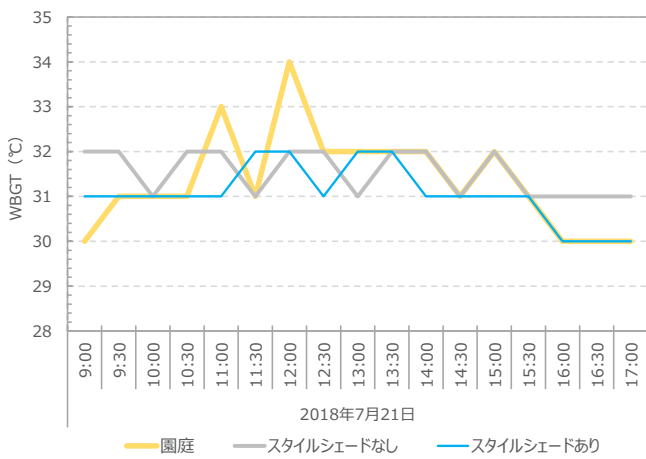

玉井保育所 2018年7月14日(土)

観測条件

- ①スタイルシートあり (遮熱塗料あり)
- ②スタイルシートなし (遮熱塗料あり)
- ③園庭 (土)
- 熱中症計 (WBGT、温度、湿度を測定)

観測結果

玉井保育所 WBGT

玉井保育所 湿度

玉井保育所 気温

玉井保育所 表面温度

銀座保育所 2018年7月21日(土)

観測条件

- ① スタイルシールドあり (遮熱塗料あり)
- ② スタイルシールドなし (遮熱塗料あり)
- ③ 園庭 (土)
- 熱中症計 (WBGT、温度、湿度を測定)

観測結果

銀座保育所 WBGT

銀座保育所 湿度

銀座保育所 気温

銀座保育所 表面温度

曙町保育所 2018年7月21日(土)

観測条件

- ①スタイルシェードあり (コンクリート)
- ②スタイルシェードなし (コンクリート)
- 熱中症計 (WBGT、温度、湿度を測定)

観測結果

曙町保育所 WBGT

曙町保育所 湿度

曙町保育所 気温

曙町保育所 表面温度