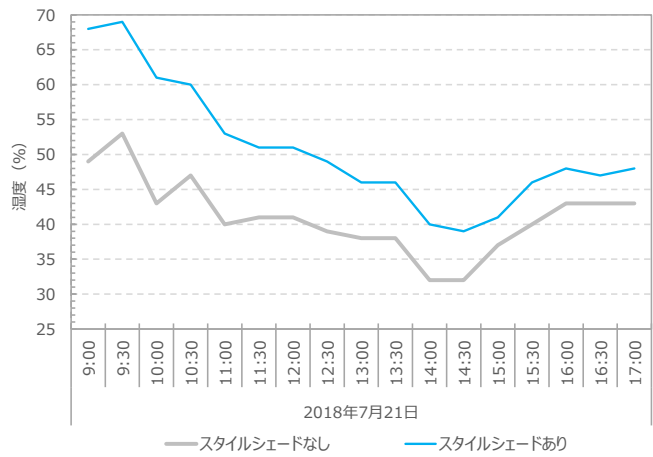

銀座保育所 2018年7月21日(土)

観測条件

- ① スタイルシールドあり (遮熱塗料あり)
- ② スタイルシールドなし (遮熱塗料あり)
- ③ 園庭 (土)
- 熱中症計 (WBGT、温度、湿度を測定)

観測結果

銀座保育所 WBGT

銀座保育所 湿度

銀座保育所 気温

銀座保育所 表面温度

曙町保育所 2018年7月21日(土)

観測条件

- ①スタイルシェードあり (コンクリート)
- ②スタイルシェードなし (コンクリート)
- 熱中症計 (WBGT、温度、湿度を測定)

観測結果

曙町保育所 WBGT

曙町保育所 湿度

曙町保育所 気温

曙町保育所 表面温度