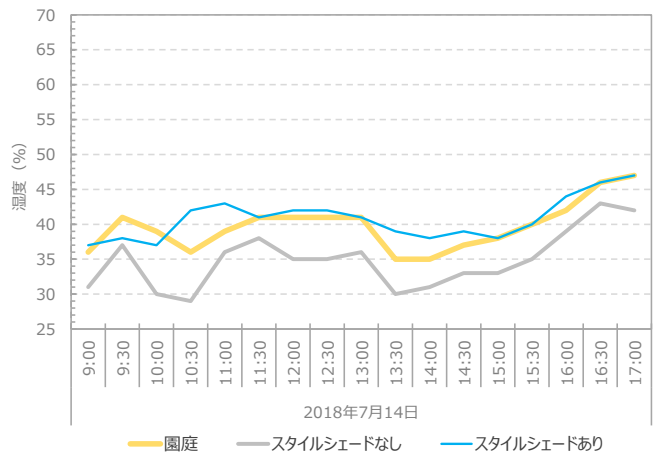

籠原保育所 2018年7月14日(土)

観測条件

- ① スタイルシールドあり (遮熱塗料あり)
- ② スタイルシールドなし (遮熱塗料あり)
- ③ 園庭 (土)
- 熱中症計 (WBGT、温度、湿度を測定)

観測結果

籠原保育所 WBGT

籠原保育所 湿度

籠原保育所 気温

籠原保育所 表面温度

玉井保育所 2018年7月14日(土)

観測条件

- ①スタイルシートあり (遮熱塗料あり)
- ②スタイルシートなし (遮熱塗料あり)
- ③園庭 (土)
- 熱中症計 (WBGT、温度、湿度を測定)

観測結果

玉井保育所 WBGT

玉井保育所 湿度

玉井保育所 気温

玉井保育所 表面温度