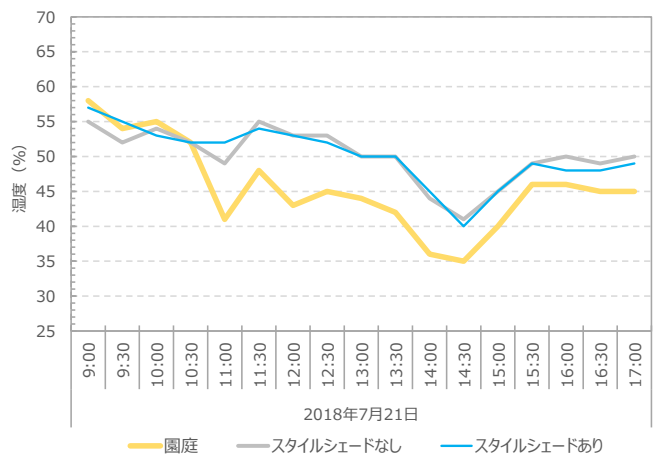

銀座保育所 2018年7月21日(土)

観測条件

- ① スタイルシールドあり (遮熱塗料あり)
- ② スタイルシールドなし (遮熱塗料あり)
- ③ 園庭 (土)
- 熱中症計 (WBGT、温度、湿度を測定)

観測結果

銀座保育所 WBGT

銀座保育所 湿度

銀座保育所 気温

銀座保育所 表面温度

曙町保育所 2018年7月21日(土)

観測条件

- ①スタイルシェードあり (コンクリート)
- ②スタイルシェードなし (コンクリート)
- 熱中症計 (WBGT、温度、湿度を測定)

観測結果

曙町保育所 WBGT

曙町保育所 湿度

曙町保育所 気温

曙町保育所 表面温度