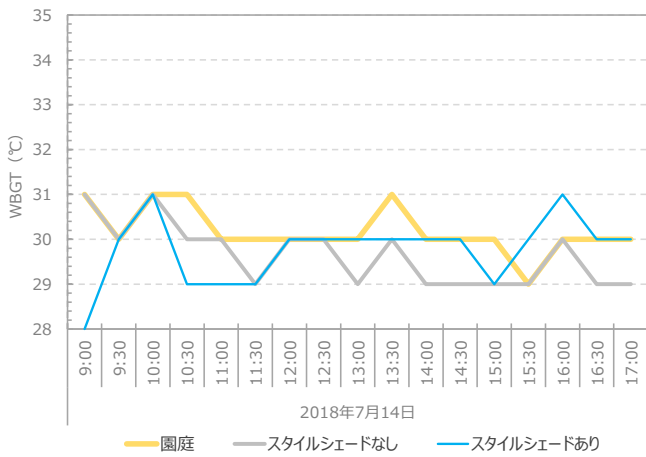

籠原保育所 2018年7月14日(土)

観測条件

- ① スタイルシールドあり (遮熱塗料あり)
- ② スタイルシールドなし (遮熱塗料あり)
- ③ 園庭 (土)
- 熱中症計 (WBGT、温度、湿度を測定)

観測結果

籠原保育所 WBGT

籠原保育所 湿度

籠原保育所 気温

籠原保育所 表面温度

玉井保育所 2018年7月14日(土)

観測条件

- ①スタイルシートあり (遮熱塗料あり)
- ②スタイルシートなし (遮熱塗料あり)
- ③園庭 (土)
- 熱中症計 (WBGT、温度、湿度を測定)

観測結果

玉井保育所 WBGT

玉井保育所 湿度

玉井保育所 気温

玉井保育所 表面温度