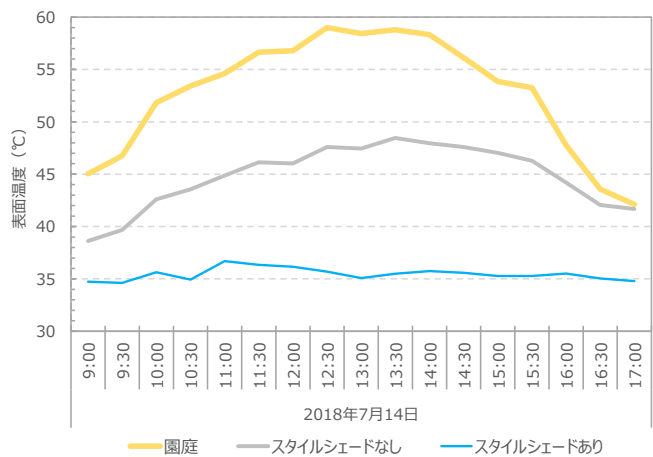

籠原保育所 2018年7月14日(土)

観測条件

- ① スタイルシールドあり (遮熱塗料あり)
- ② スタイルシールドなし (遮熱塗料あり)
- ③ 園庭 (土)
- 熱中症計 (WBGT、温度、湿度を測定)

観測結果

籠原保育所 WBGT

籠原保育所 湿度

籠原保育所 気温

籠原保育所 表面温度

玉井保育所 2018年7月14日(土)

観測条件

- ①スタイルシートあり (遮熱塗料あり)
- ②スタイルシートなし (遮熱塗料あり)
- ③園庭 (土)
- 熱中症計 (WBGT、温度、湿度を測定)

観測結果

玉井保育所 WBGT

玉井保育所 湿度

玉井保育所 気温

玉井保育所 表面温度