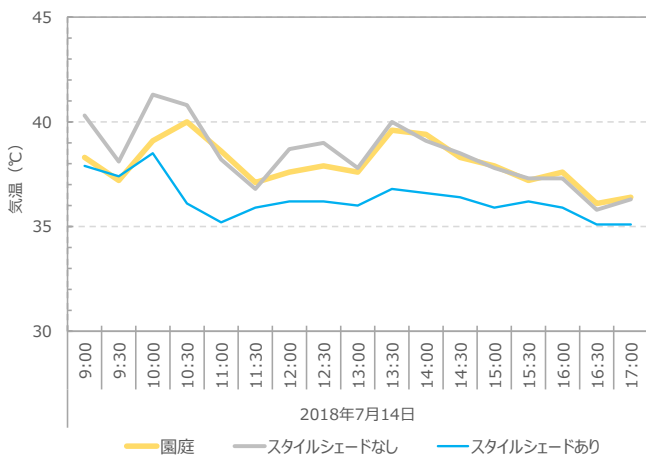

籠原保育所 2018年7月14日(土)

観測条件

- ① スタイルシールドあり (遮熱塗料あり)
- ② スタイルシールドなし (遮熱塗料あり)
- ③ 園庭 (土)
- 熱中症計 (WBGT、温度、湿度を測定)

観測結果

籠原保育所 WBGT

籠原保育所 湿度

籠原保育所 気温

籠原保育所 表面温度

玉井保育所 2018年7月14日(土)

観測条件

- ①スタイルシートあり (遮熱塗料あり)
- ②スタイルシートなし (遮熱塗料あり)
- ③園庭 (土)
- 熱中症計 (WBGT、温度、湿度を測定)

観測結果

玉井保育所 WBGT

玉井保育所 湿度

玉井保育所 気温

玉井保育所 表面温度