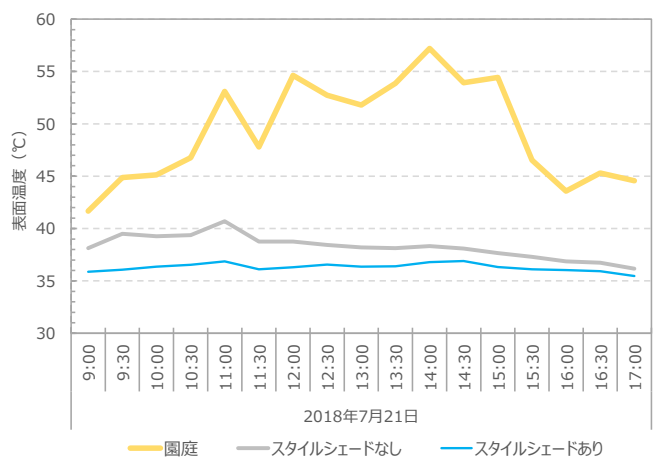

銀座保育所 2018年7月21日(土)

観測条件

- ① スタイルシールドあり (遮熱塗料あり)
- ② スタイルシールドなし (遮熱塗料あり)
- ③ 園庭 (土)
- 熱中症計 (WBGT、温度、湿度を測定)

観測結果

銀座保育所 WBGT

銀座保育所 湿度

銀座保育所 気温

銀座保育所 表面温度

曙町保育所 2018年7月21日(土)

観測条件

- ①スタイルシェードあり (コンクリート)
- ②スタイルシェードなし (コンクリート)
- 熱中症計 (WBGT、温度、湿度を測定)

観測結果

曙町保育所 WBGT

曙町保育所 湿度

曙町保育所 気温

曙町保育所 表面温度