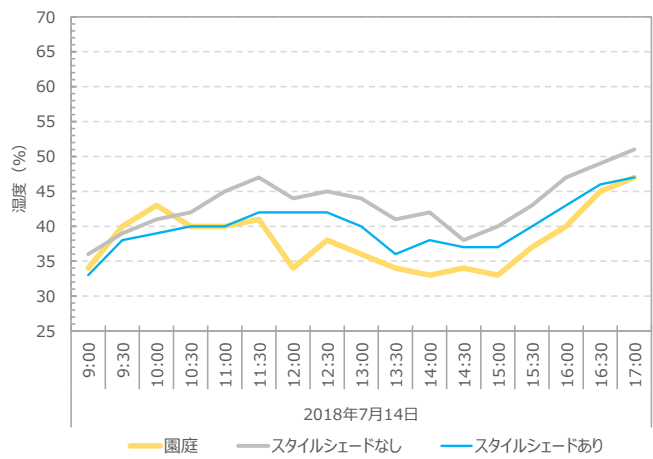

玉井保育所 2018年7月14日(土)

観測条件

- ①スタイルシートあり (遮熱塗料あり)
- ②スタイルシートなし (遮熱塗料あり)
- ③園庭 (土)
- 熱中症計 (WBGT、温度、湿度を測定)

観測結果

玉井保育所 WBGT

玉井保育所 湿度

玉井保育所 気温

玉井保育所 表面温度

銀座保育所 2018年7月21日(土)

観測条件

- ① スタイルシールドあり (遮熱塗料あり)
- ② スタイルシールドなし (遮熱塗料あり)
- ③ 園庭 (土)
- 熱中症計 (WBGT、温度、湿度を測定)

観測結果

銀座保育所 WBGT

銀座保育所 湿度

銀座保育所 気温

銀座保育所 表面温度