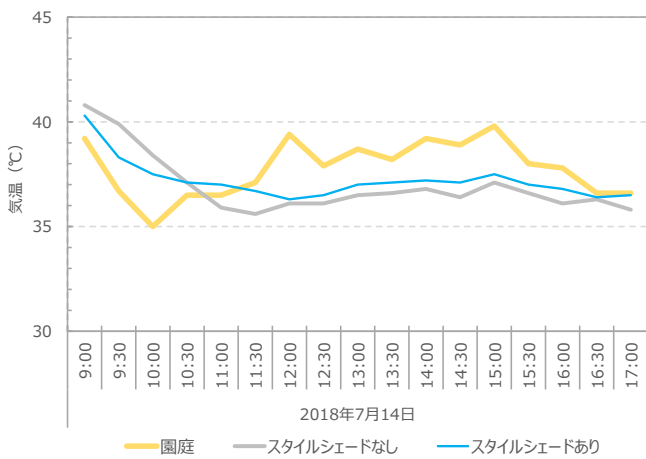

籠原保育所 2018年7月14日(土)

観測条件

- ① スタイルシールドあり (遮熱塗料あり)
- ② スタイルシールドなし (遮熱塗料あり)
- ③ 園庭 (土)
- 熱中症計 (WBGT、温度、湿度を測定)

観測結果

籠原保育所 WBGT

籠原保育所 湿度

籠原保育所 気温

籠原保育所 表面温度

玉井保育所 2018年7月14日(土)

観測条件

- ①スタイルシートあり (遮熱塗料あり)
- ②スタイルシートなし (遮熱塗料あり)
- ③園庭 (土)
- 熱中症計 (WBGT、温度、湿度を測定)

観測結果

玉井保育所 WBGT

玉井保育所 湿度

玉井保育所 気温

玉井保育所 表面温度

銀座保育所 2018年7月21日(土)

観測条件

- ① スタイルシールドあり (遮熱塗料あり)
- ② スタイルシールドなし (遮熱塗料あり)
- ③ 園庭 (土)
- 熱中症計 (WBGT、温度、湿度を測定)

観測結果

銀座保育所 WBGT

銀座保育所 湿度

銀座保育所 気温

銀座保育所 表面温度