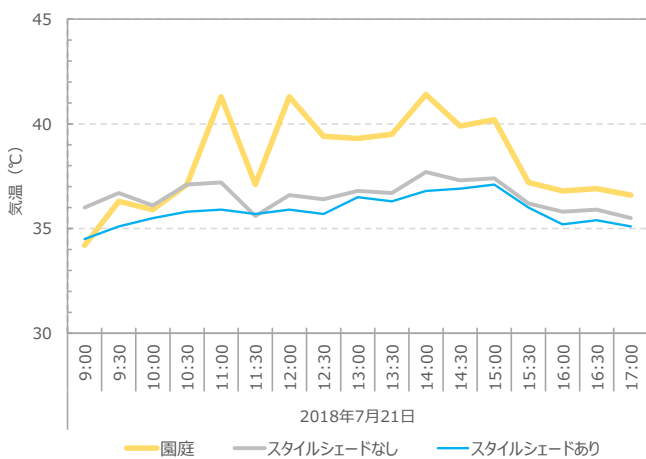

銀座保育所 2018年7月21日(土)

観測条件

- ① スタイルシールドあり (遮熱塗料あり)
- ② スタイルシールドなし (遮熱塗料あり)
- ③ 園庭 (土)
- 熱中症計 (WBGT、温度、湿度を測定)

観測結果

銀座保育所 WBGT

銀座保育所 湿度

銀座保育所 気温

銀座保育所 表面温度

曙町保育所 2018年7月21日(土)

観測条件

- ①スタイルシェードあり (コンクリート)
- ②スタイルシェードなし (コンクリート)
- 熱中症計 (WBGT、温度、湿度を測定)

観測結果

曙町保育所 WBGT

曙町保育所 湿度

曙町保育所 気温

曙町保育所 表面温度